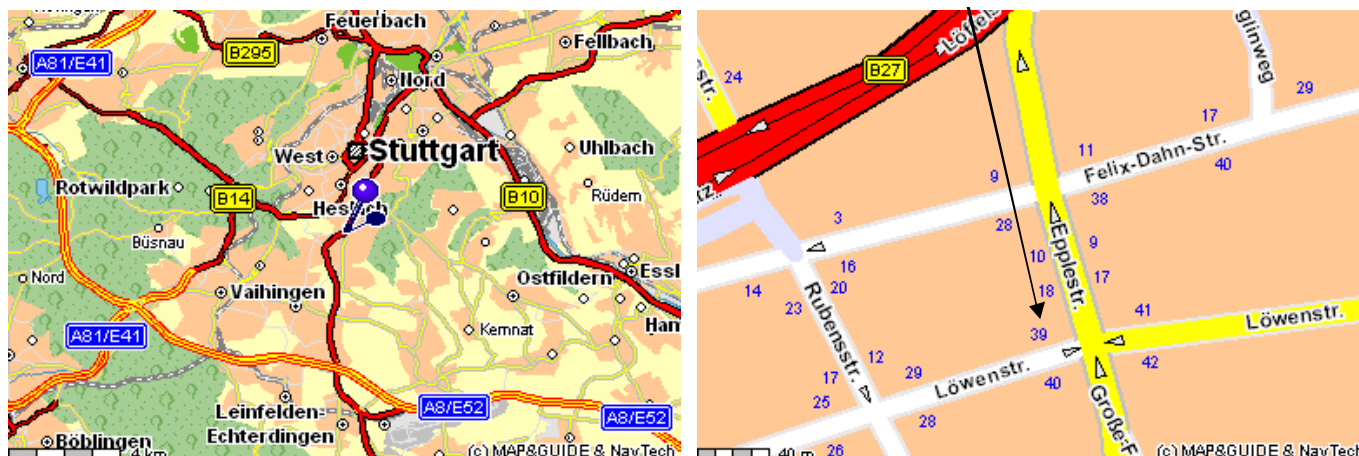

## HPCN, Epplerstraße 18, 70597 Stuttgart

### Unsere Geschäftsstelle in Stuttgart erreichen Sie

#### ... mit dem Auto:

- A8 Richtung München
- Ausfahrt Stuttgart-Degerloch
- Ausschilderung Richtung Stuttgart Zentrum/SI-Zentrum folgen (B27), rechts einordnen
- An Kreuzung links halten Richtung Daimler-Chrysler Hauptverwaltung, Industriegebiet Tränke
- Folgen Sie bitte dieser Straße immer geradeaus bis nach Degerloch in die Epplerstraße
- nach der 2. Fußgängerampel befindet sich HPCN im 1. Stock des Eckhauses
- Sie sehen auf der linken Straßenseite ein Leuchtdisplay mit dem Logo von HPCN
- Parkplätze befinden sich gegen Gebühr direkt vor unserem Gebäude
- 2 Gehminuten entfernt befindet sich das Parkhaus Epplerstraße

#### ... mit der Bahn:

- Zielbahnhof Hauptbahnhof Stuttgart
- umsteigen in die folgende U-Bahn:
- U17 (Richtung Degerloch Albstraße)
- Haltestelle Degerloch aussteigen
- Laufen Sie bitte in die Epplerstraße (Hauptstraße in Degerloch)
- Nach ca. 300m befindet sich das Gebäude Nr. 18 auf der rechten Seite