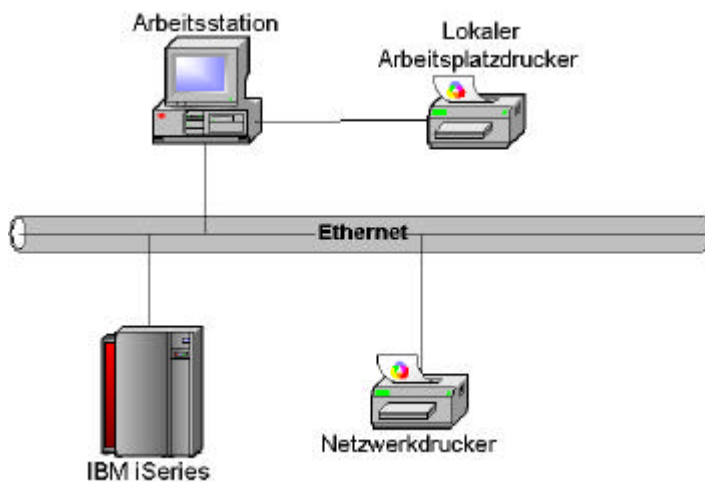

M-HIS V4.R1 Modul Print Server mit folgenden Highlights:

- i-Series (AS/400) Druckaufträge werden in ein PC-Text Dokument umgewandelt und aufbereitet
- Einbinden von Firmenlogos und Bildern
- Schriftarten und Größen frei wählbar
- PC Druckvorschau
- Spaltengerechter Druck bei proportional Schrift
- Textobjekte können bei Druck neu positioniert werden

Dies und weitere Punkte lassen sich leicht mit dem M-HIS Print Server realisieren

Druckverbindung zwischen PC und i-Series (AS/400)

Das Bild zeigt eine Rechnung mit dem M-HIS Print Server. Oben links ist das Logo von HP CN HEINRICH PROFESSIONAL CONSULTANT NETWORK zu sehen. Rechts daneben steht 'M-HIS Staff Services Solutions - Infrastructure - Communications - IT Consulting - Hardware Software Services'. Die Rechnung selbst hat den Titel 'RECHNUNG' und enthält folgende Informationen: